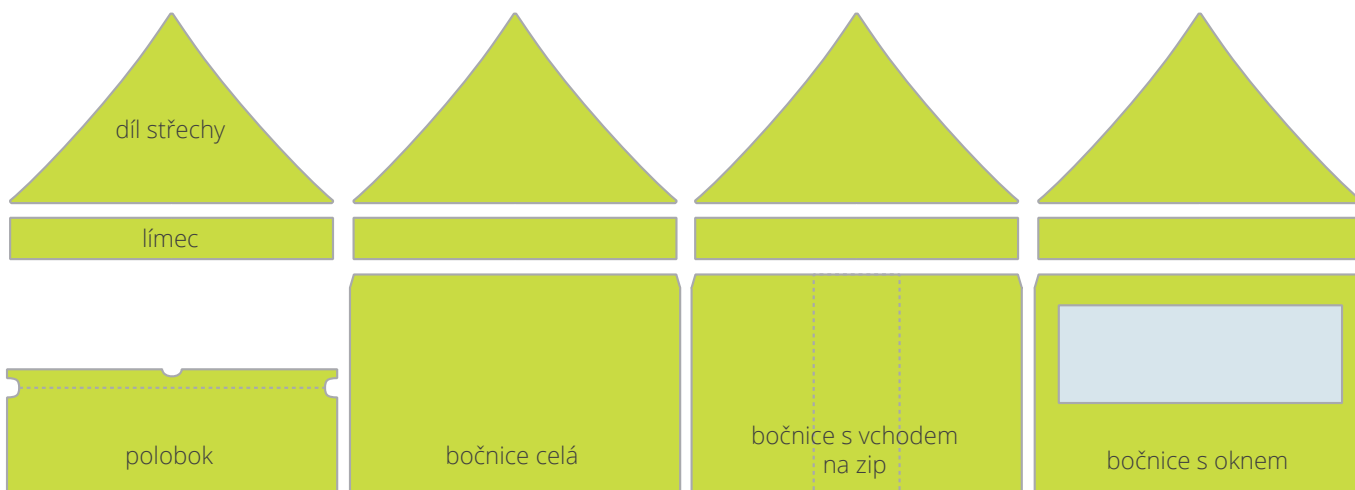

Potisknutelné díly stanu: