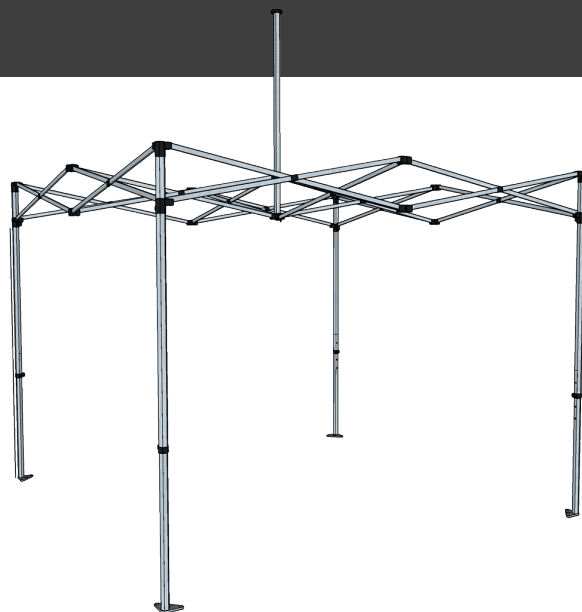

KONSTRUKCE

Rychle rozložíte, rychle složíte

- za pár minut ve dvou lidech.

Lehce převežete nebo přenesete

- v malé káře i bez vrcholové fyziky.

Dlouho vydrží

- kvalitní hliníkové nebo ocelové profily.

Stále propnutý

- právě proto, že je to nůžková konstrukce.