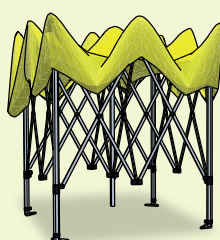

Rychlá montáž